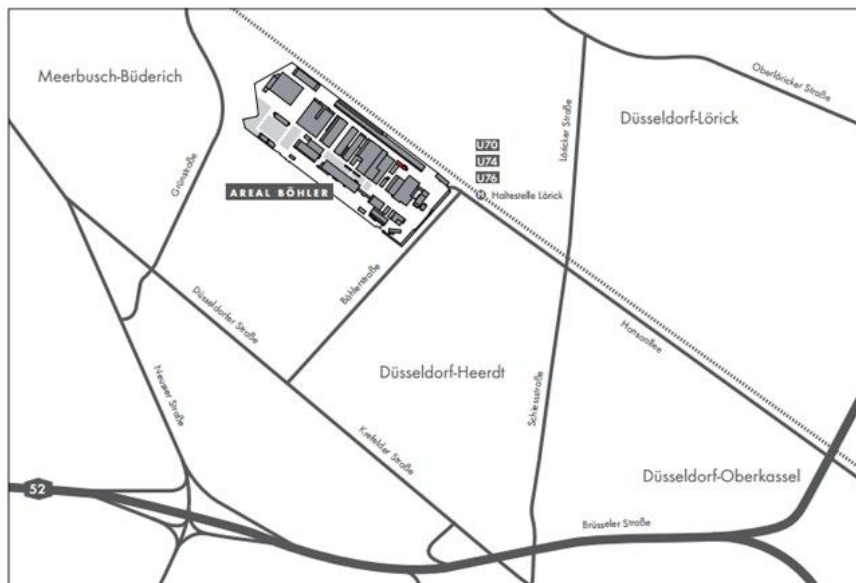

## Anreisebeschreibung zu unserer Werkstatt

**Adresse:** Areal Böhler, Hansaallee 321, Gebäude 03, D-40549 Düsseldorf

**Koordinaten:** N 51°14'36.2976" E 6°42'47.9736" oder 51.243416 6.713326