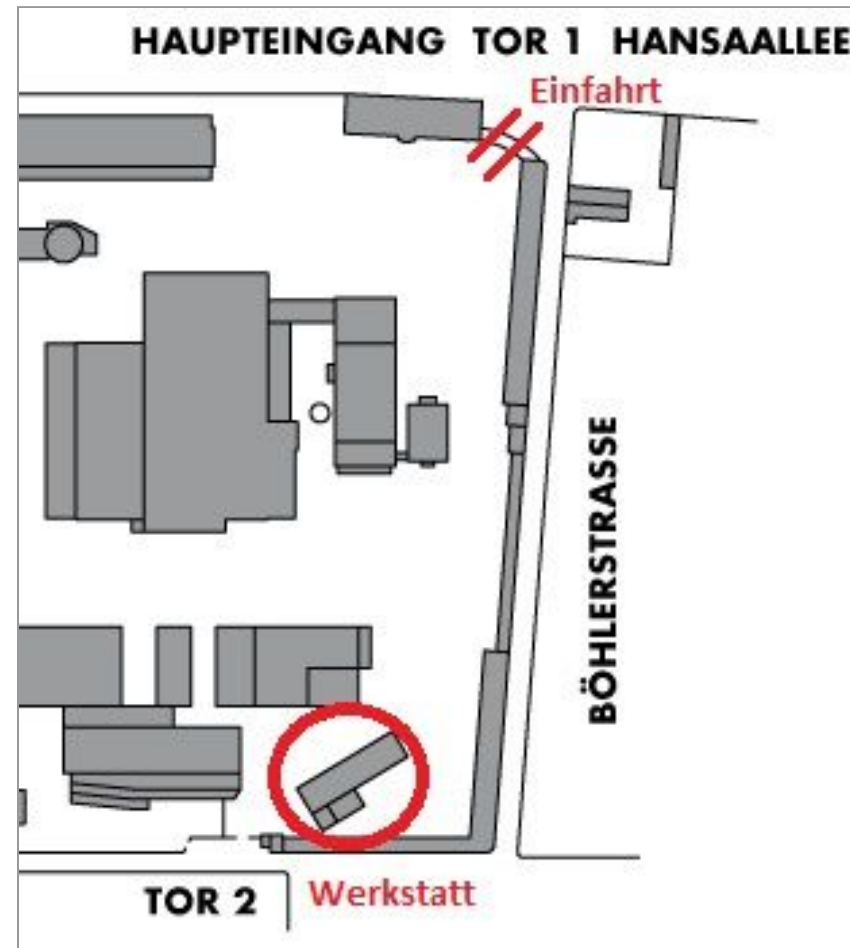

## Anreisebeschreibung zu unserer Werkstatt

**Adresse:** Areal Böhler, Hansaallee 321, Gebäude 03, D-40549 Düsseldorf

**Koordinaten:** N 51°14'36.2976" E 6°42'47.9736" oder 51.243416 6.713326